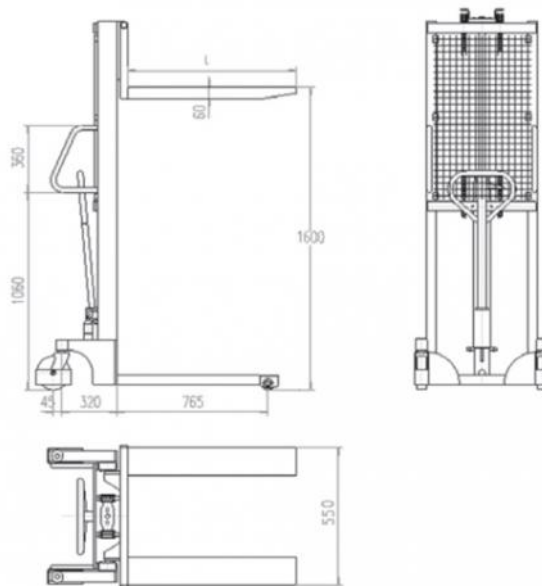

# FICHA DE PRODUCTO

COD. 75-464

REF. APM-1,0

## DATOS TÉCNICOS

Referencia	Altura	Largo	Ancho	Elevación	Ruedas	Rodillos	 (kg)	Carga
APM-1,0	1.980	1.610 Horquillas: 1.150	550 Horquillas: 160	Máx: 1.600 Mín: 85	PU □180x50	PU □74x70	240	1.000