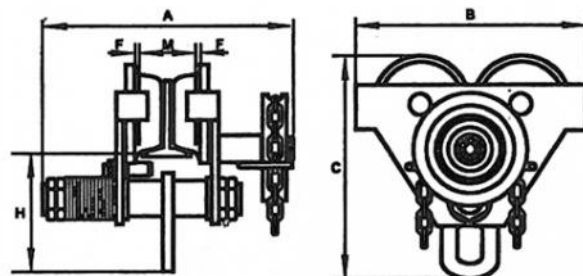

FICHA DE PRODUCTO

COD. 78-152

REF. CM-1,0

ūnic
Equipem Projectes

DATOS TÉCNICOS

Referencia	Codigo Cadena	A	B	C	H	 (kg)	Carga
CM-1,0	-	254	255	231,5	152	12	1.000

T. 938056060
Alemanya 55
Pol. Ind. 'Les Comes'
08700 IGUALADA - BCN