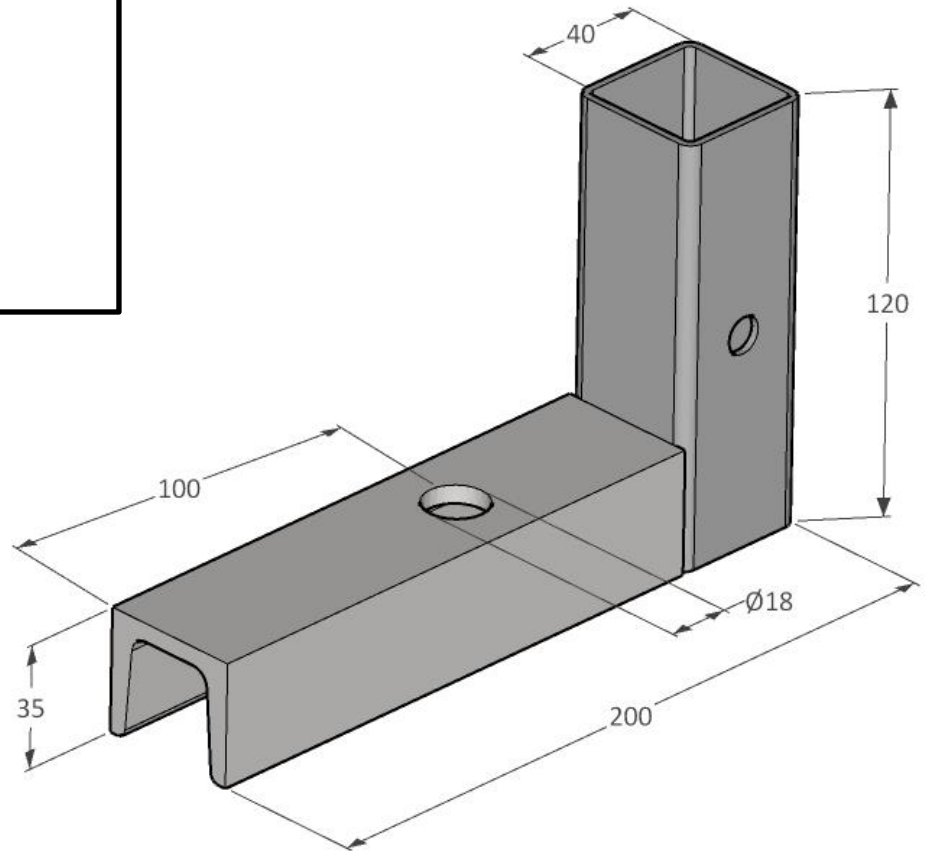

 200 x 120 x 35 mm

 1,1 kg

 Steel / HDG

 EN 13374-A

 250 pcs / Euro box

 1240 x 835 x 970 mm

 345 kg

Tools: