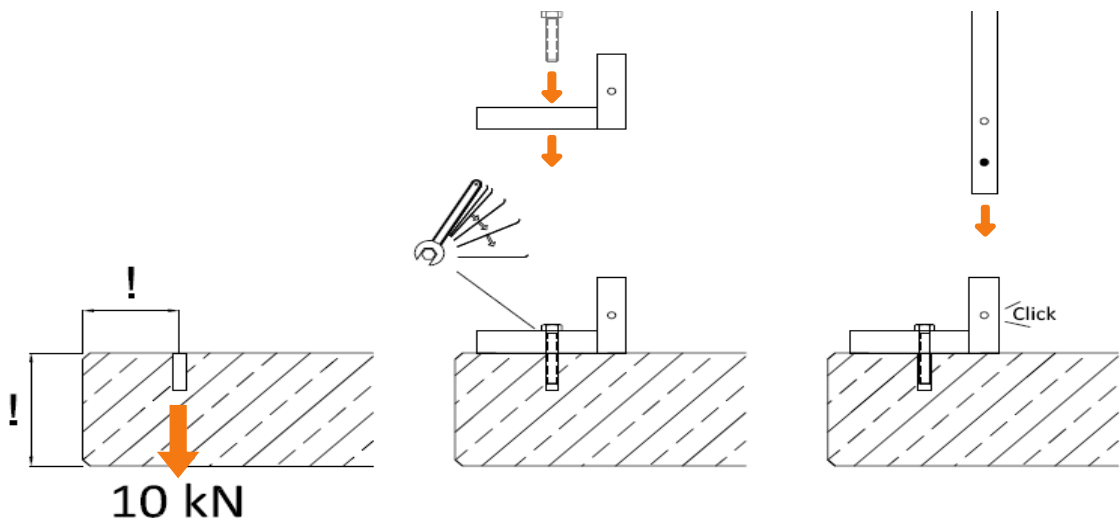

 200 x 120 x 35 mm

 1,1 kg

 Steel / HDG

 EN 13374-A

 250 pcs / Euro box

 1240 x 835 x 970 mm

 345 kg

Tools: