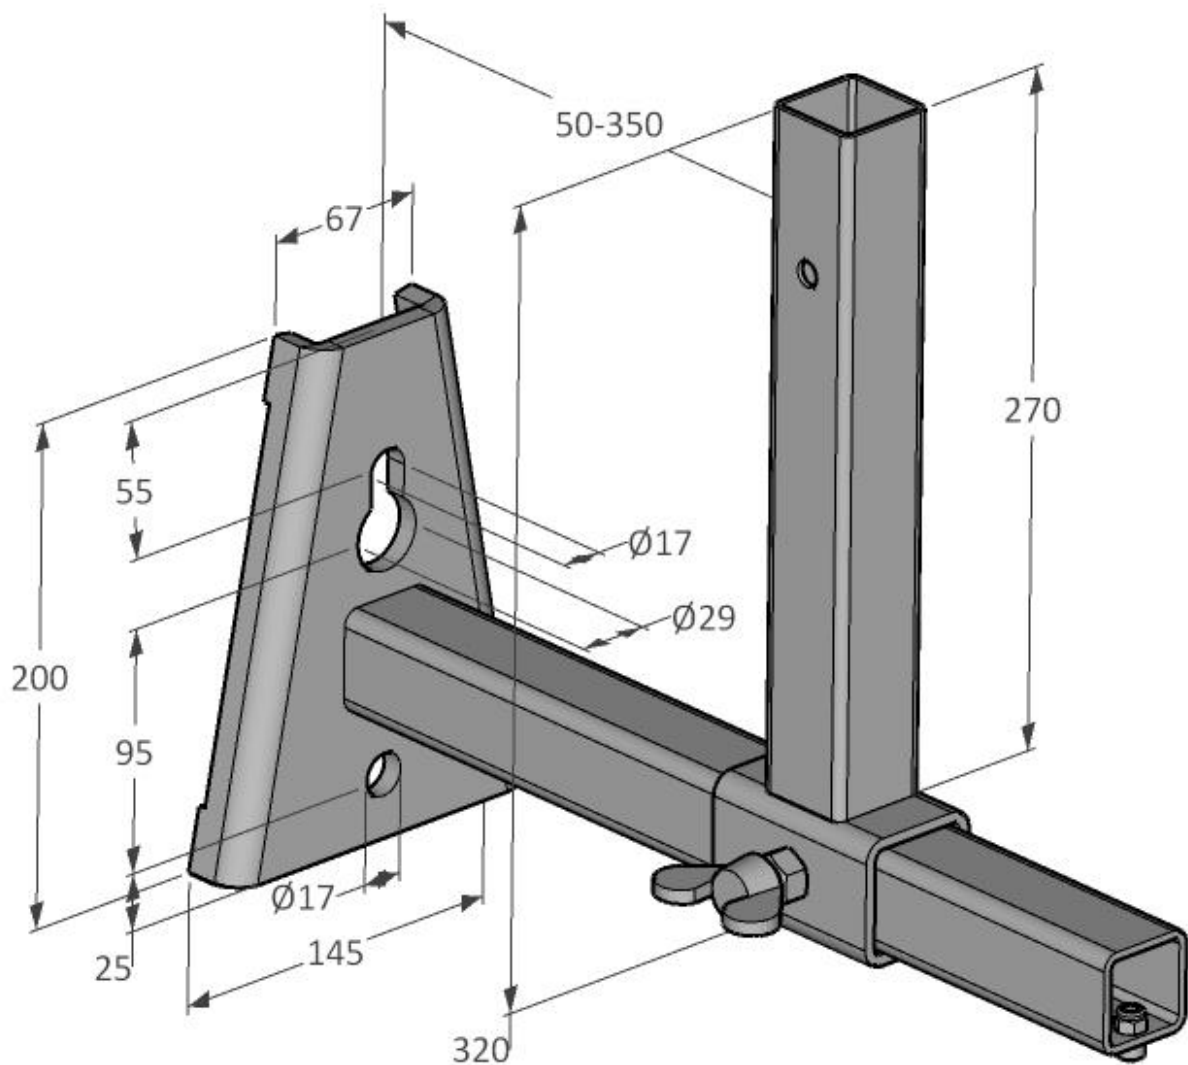

 200 x 145 x 270 mm

 4,16 kg

 Steel / HDG

 EN 13374-A

1/2

 75 pcs / Euro box

 1240 x 835 x 970 mm

 382 kg

Tools:

 200 x 145 x 270 mm

 4,16 kg

 Steel / HDG

 EN 13374-A

2/2

 75 pcs / Euro box

 1240 x 835 x 970 mm

 382 kg

Tools: