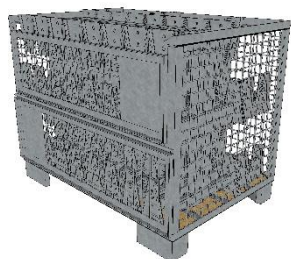

 200 x 145 x 270 mm

 4,16 kg

 Steel / HDG

 EN 13374-A

1/2

 75 pcs / Euro box

 1240 x 835 x 970 mm

 382 kg

Tools:

 200 x 145 x 270 mm

 4,16 kg

 Steel / HDG

 EN 13374-A

2/2

 75 pcs / Euro box

 1240 x 835 x 970 mm

 382 kg

Tools: