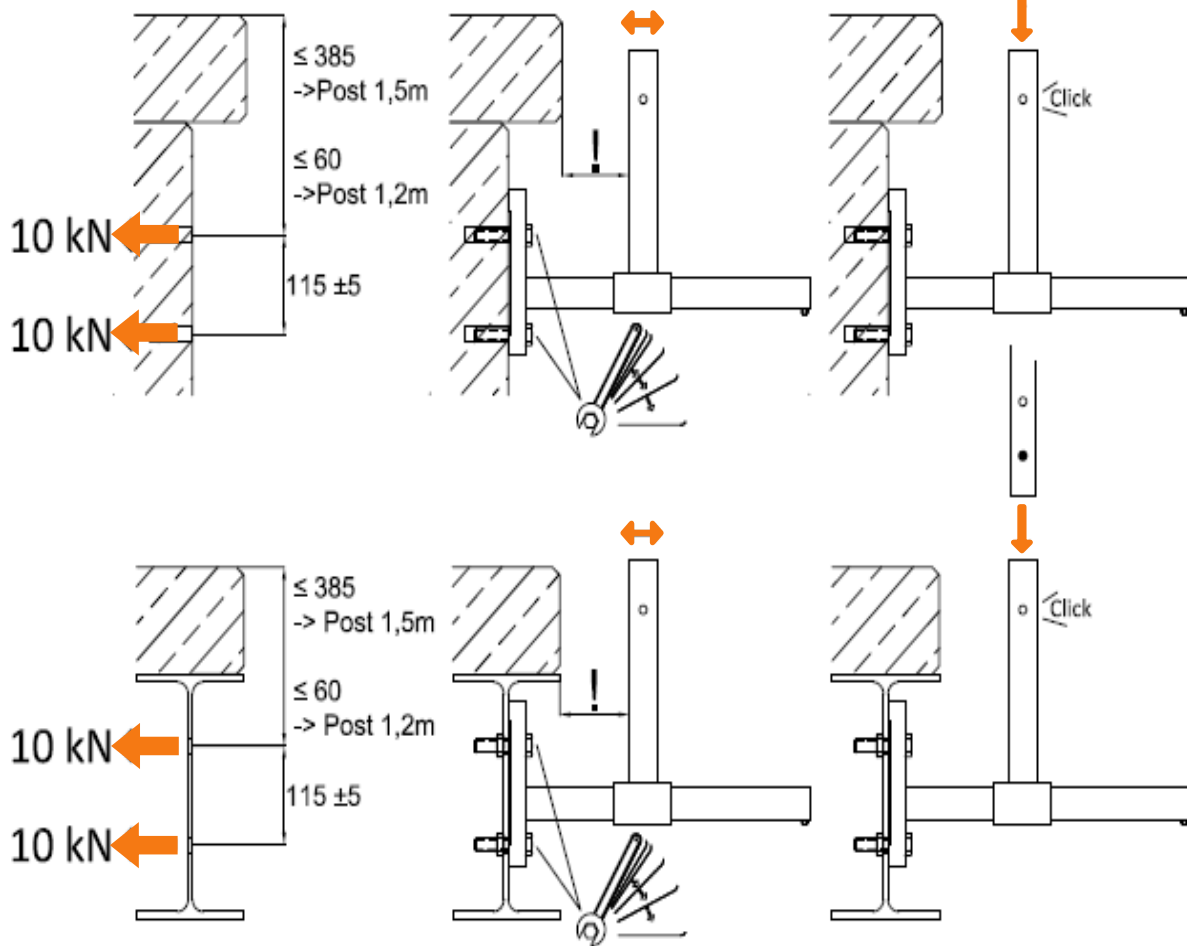

 200 x 145 x 270 mm

 4,16 kg

 Steel / HDG

 EN 13374-A

1/2

 75 pcs / Euro box

 1240 x 835 x 970 mm

 382 kg

Tools:

 200 x 145 x 270 mm

 4,16 kg

 Steel / HDG

 EN 13374-A

2/2

 75 pcs / Euro box

 1240 x 835 x 970 mm

 382 kg

Tools: