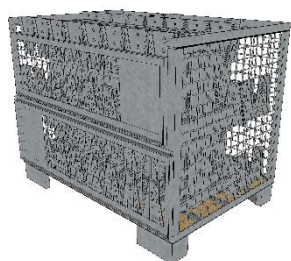

 200 x 145 x 270 mm

 4,16 kg

 Steel / HDG

 EN 13374-A

1/2

 75 pcs / Euro box

 1240 x 835 x 970 mm

 382 kg

Tools:

 200 x 145 x 270 mm

 4,16 kg

 Steel / HDG

 EN 13374-A

2/2

 75 pcs / Euro box

 1240 x 835 x 970 mm

 382 kg

Tools: