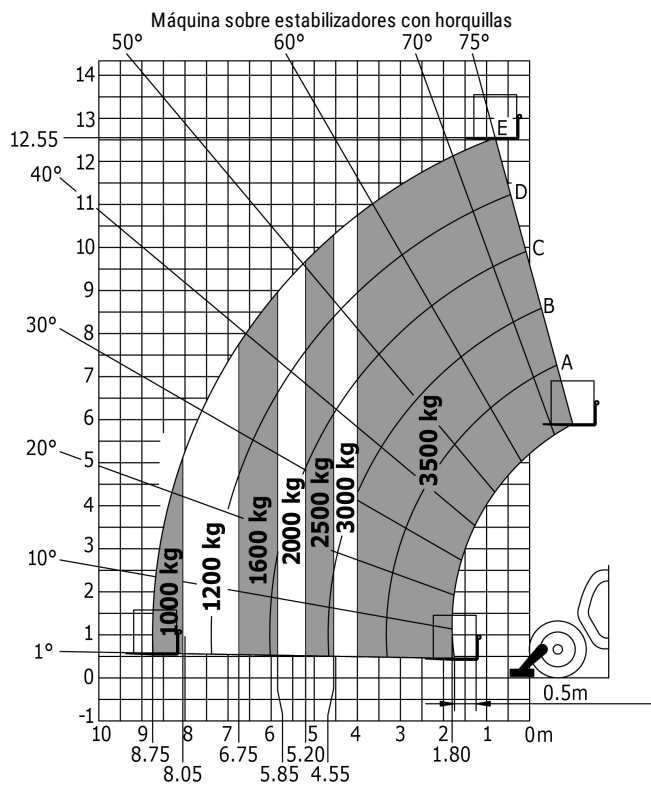

Diagramas de carga