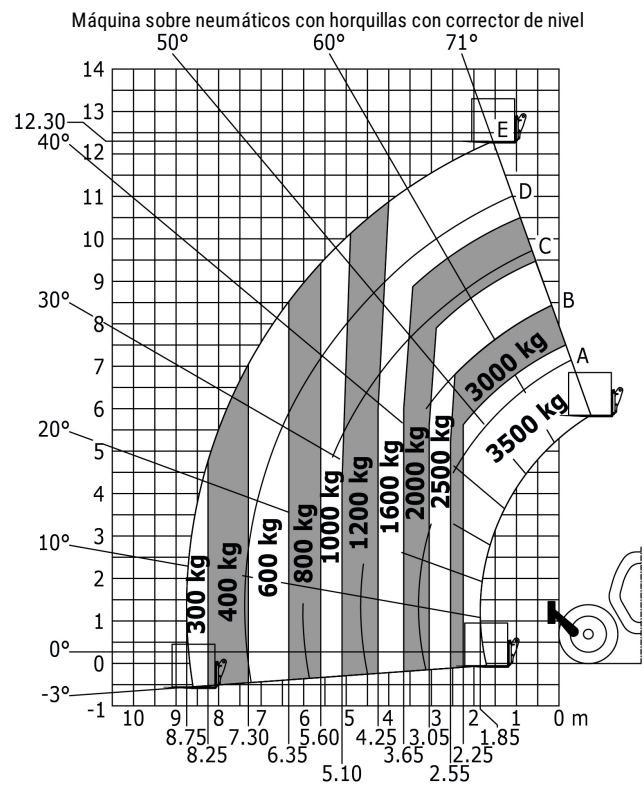

Diagramas de carga