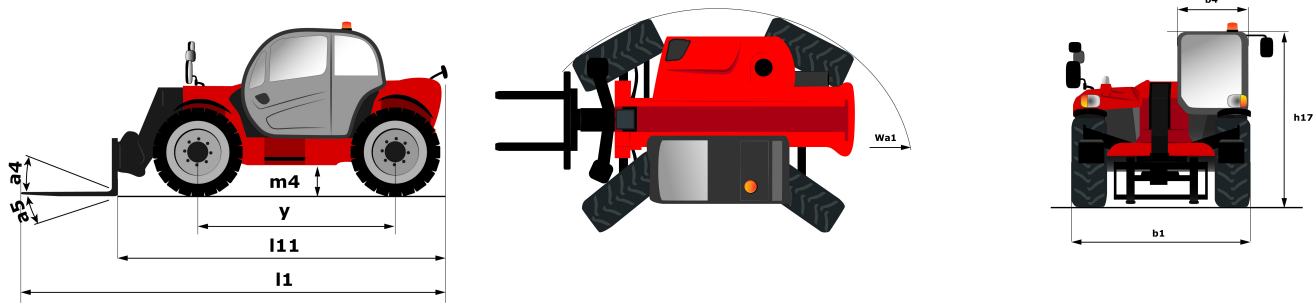

Diagrama dimensional